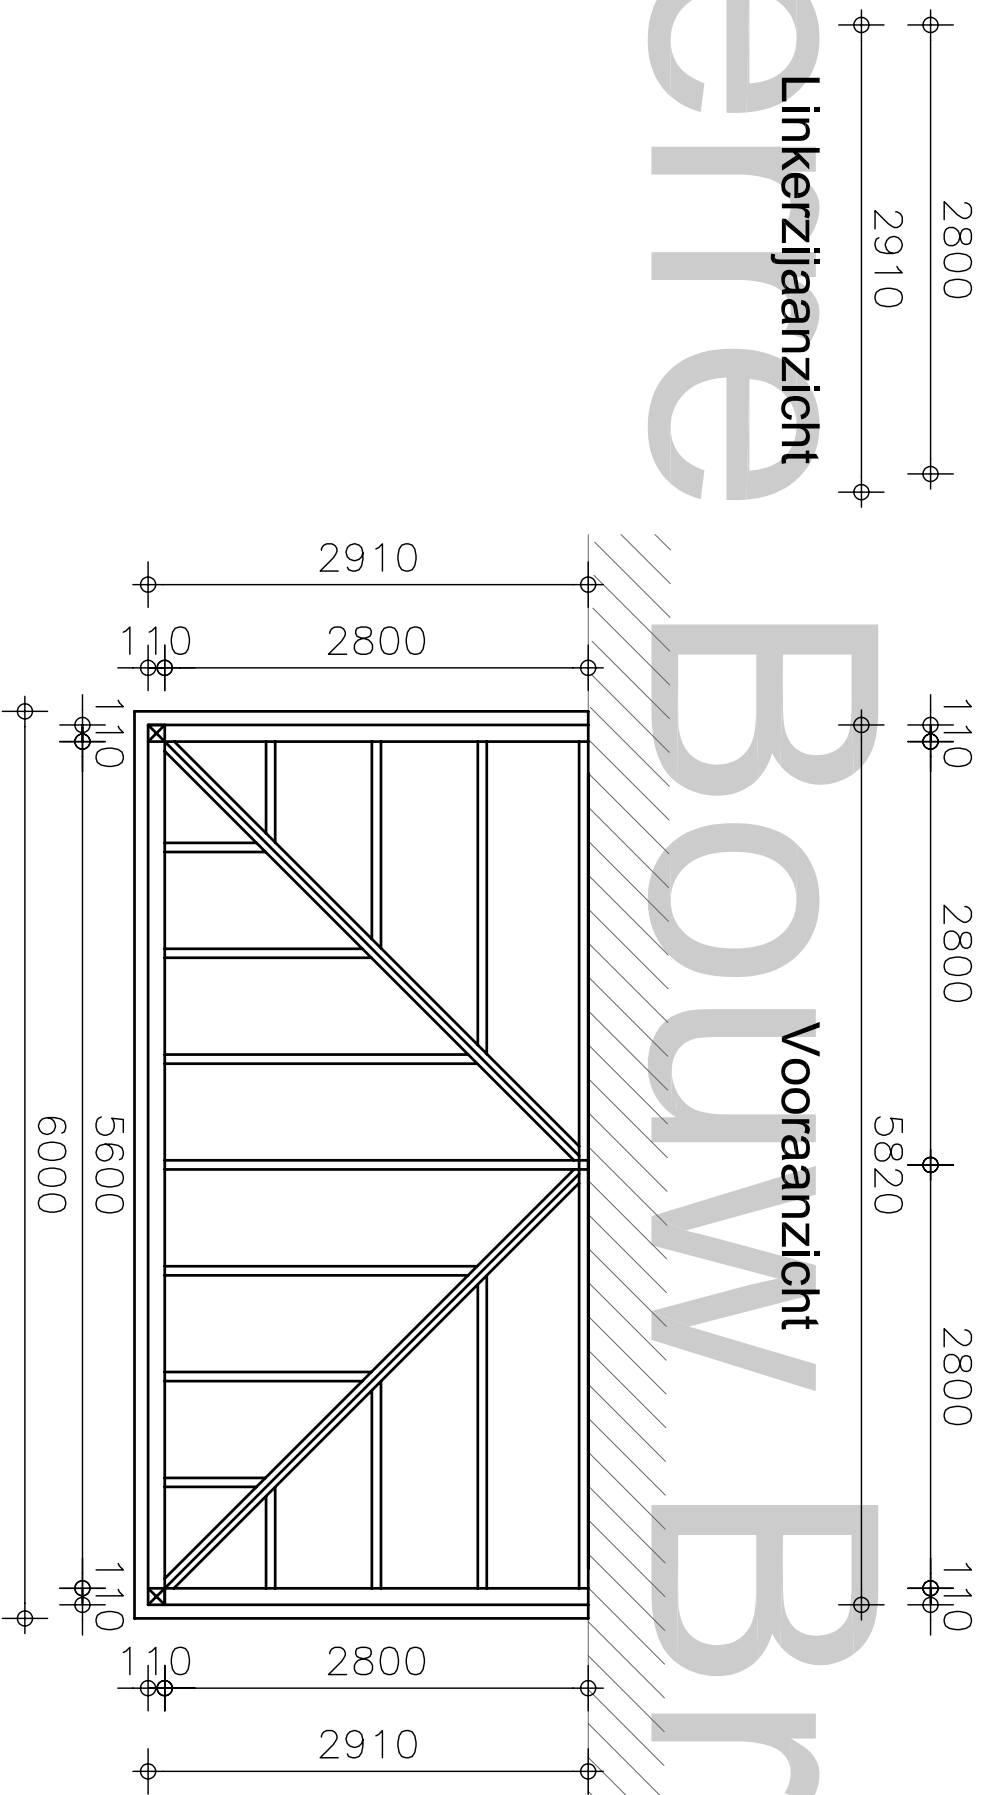

Serre Bouw Brabant

Bovenaanzicht

 <p>SERRE BOUW BRABANT www.serrebouw-brabant.nl © COPYRIGHT</p>	Opdrachtgever: Aam Dhr./Mevr. Voorbeeld Voorbeeld straat 100 5000 VB Voorbeeld Tel.: 0123-456789	Datum:
	Project: Voorbeeld straat te Voorbeeld Onderwerp: Serre Lessenaar dak	Schaal: 1:50 Formaat: A3 Tekenaar: WVB Bladnr.: 00001
<p>SERREBOUW BRABANT - MOUNTBATTENWEG 3 - 5466 AX VEGHEL - TEL. (0413) 29 39 38</p>		